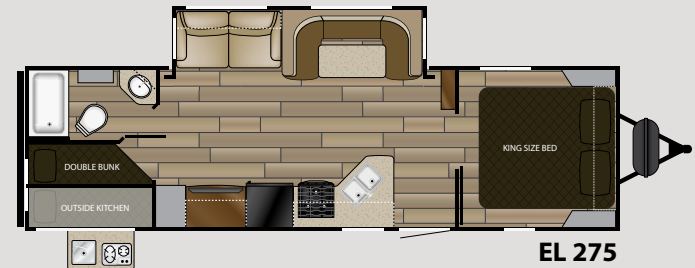

Model EL 270

Model EL 270

Model EL 270

## Options

- LED TV
- Power Tongue Jack
- Bumper Mount LP BBQ Grill
- 15K BTU A/C upgrade
- 50 amp service (some models)
- 2nd 13.5 BTU A/C (requires 50 amp service)

Model	Length	Dry	Hitch	Height	Awning	Tanks
EL 250	' "			11' "	'	44 <sup>F</sup> 30 <sup>G</sup> 30 <sup>B</sup>
EL 270	32' 2"	5,595	640	11' 3"	'	44 <sup>F</sup> 30 <sup>G</sup> 30 <sup>B</sup>
EL 275	' "			11' "	'	44 <sup>F</sup> 60 <sup>G</sup> 30 <sup>B</sup>
EL 280	33' 4"	5,925	740	11' 3"	'	44 <sup>F</sup> 30 <sup>G</sup> 30 <sup>B</sup>
EL 310	36' 5"	6,615	855	11' 5"	'	44 <sup>F</sup> 30 <sup>G</sup> 30 <sup>B</sup>